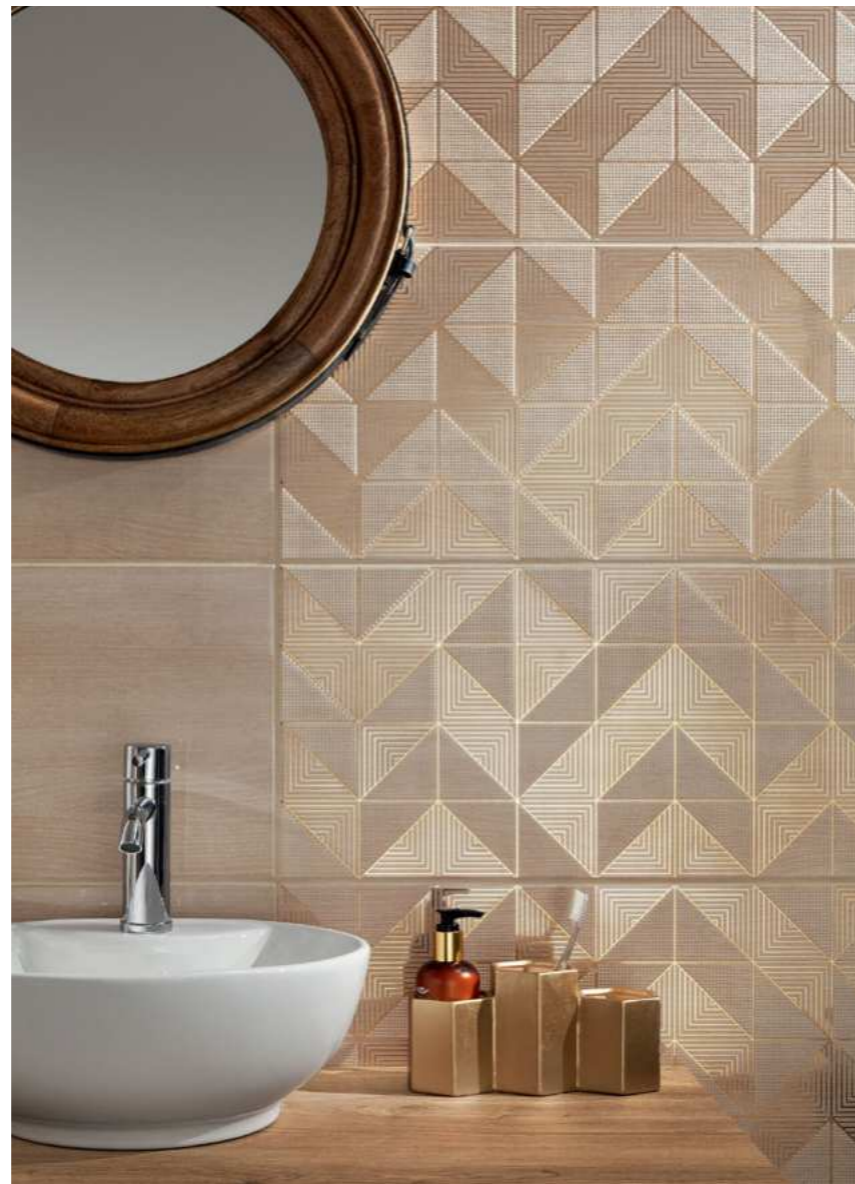

# DOMINO

# CHIC STONE

PAKIET INVEST • PŁYTKI

WOODBRILLE BEIGE 60,8 x 30,8

WOODBRILLE BROWN 60,8 x 30,8

WOODBRILLE BEIGE 44,8 x 44,8

OFERTA DODATKOWA

WOODBRILLE GEO 60,8 x 30,8

CHIC STONE WHITE 60,8 x 30,8